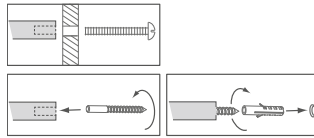

Druckguss / die cast

Bestellnummer | Order no.
2287/ZN1
2287/ZN21

ZN1 ZN21
D 18 H 53 VE/PU 10

2214