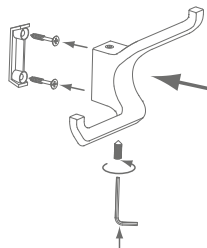

2435

Bestellnummer | Order no.
2435/PB12
2435/ZN1
2435/ZN21
2435/ZN75

Druckguss / die cast

PB12

ZN1

ZN21

ZN75

L	B/W	H	LA/CC	VE/PU
52	43	31	24	5

2434

Bestellnummer | Order no.
2434/PB12
2434/ZN21
2434/ZN75

Druckguss / die cast

PB12

ZN21

ZN75

L	B/W	H	LA/CC	VE/PU
101	52	43	24	5

2377

Bestellnummer | Order no.
2377/ZN1
2377/ZN21

Druckguss / die cast

ZN1

ZN21

L	B/W	H	LA/CC	VE/PU
63	108	37	16	5

LOCHABSTAND | CENTER TO CENTER

VERPACKUNGSEINHEIT | PACKING UNIT

DURCHMESSER | DIAMETER

LÄNGE (OBEN - UNTEN) | LENGTH (UP - DOWN)

BREITE | WIDTH

HÖHE (ABSTAND ZUR WAND) | HEIGHT (DISTANCE TO WALL)