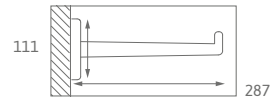

2363 Schrankhaken / cabinet hook

Stahl - Kunststoff / steel - plastic

Bestellnummer | Order no.
2363-192PB21A141V1K

PB21A141

L	B/W	H	LA/CC	VE/PU
55	62	192	32 x 32	5

2337

Edelstahl / stainless steel

Bestellnummer | Order no.
2337/N1V1KF

N1

L	B/W	H	LA/CC	VE/PU
210	60	123	46	1

2336

Edelstahl / stainless steel

Bestellnummer | Order no.
2336/N1V1KF

N1

L	B/W	H	LA/CC	VE/PU
133	51	173	34	1

1142

Kleiderlüfter / clothes airer

Druckguss / die cast

Bestellnummer | Order no.
1142-290PB1
1142-290PB15

PB1

PB15

L	B/W	H	LA/CC	VE/PU
307	31	59	89	5

1141

Kleiderlüfter / clothes airer

Druckguss / die cast

Bestellnummer | Order no.
1141-330PB1
1141-330PB15
1141-330PB16
1141-330ZN10

PB1

PB15

PB16

ZN10

L	B/W	H	LA/CC	VE/PU
380	29	41	87	5

LOCHABSTAND | CENTER TO CENTER

VERPACKUNGSEINHEIT | PACKING UNIT

DURCHMESSER | DIAMETER

LÄNGE (OBEN - UNTEN) | LENGTH (UP - DOWN)

BREITE | WIDTH

HÖHE (ABSTAND ZUR WAND) | HEIGHT (DISTANCE TO WALL)