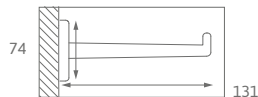

605 Kleiderlüfter / clothes aier